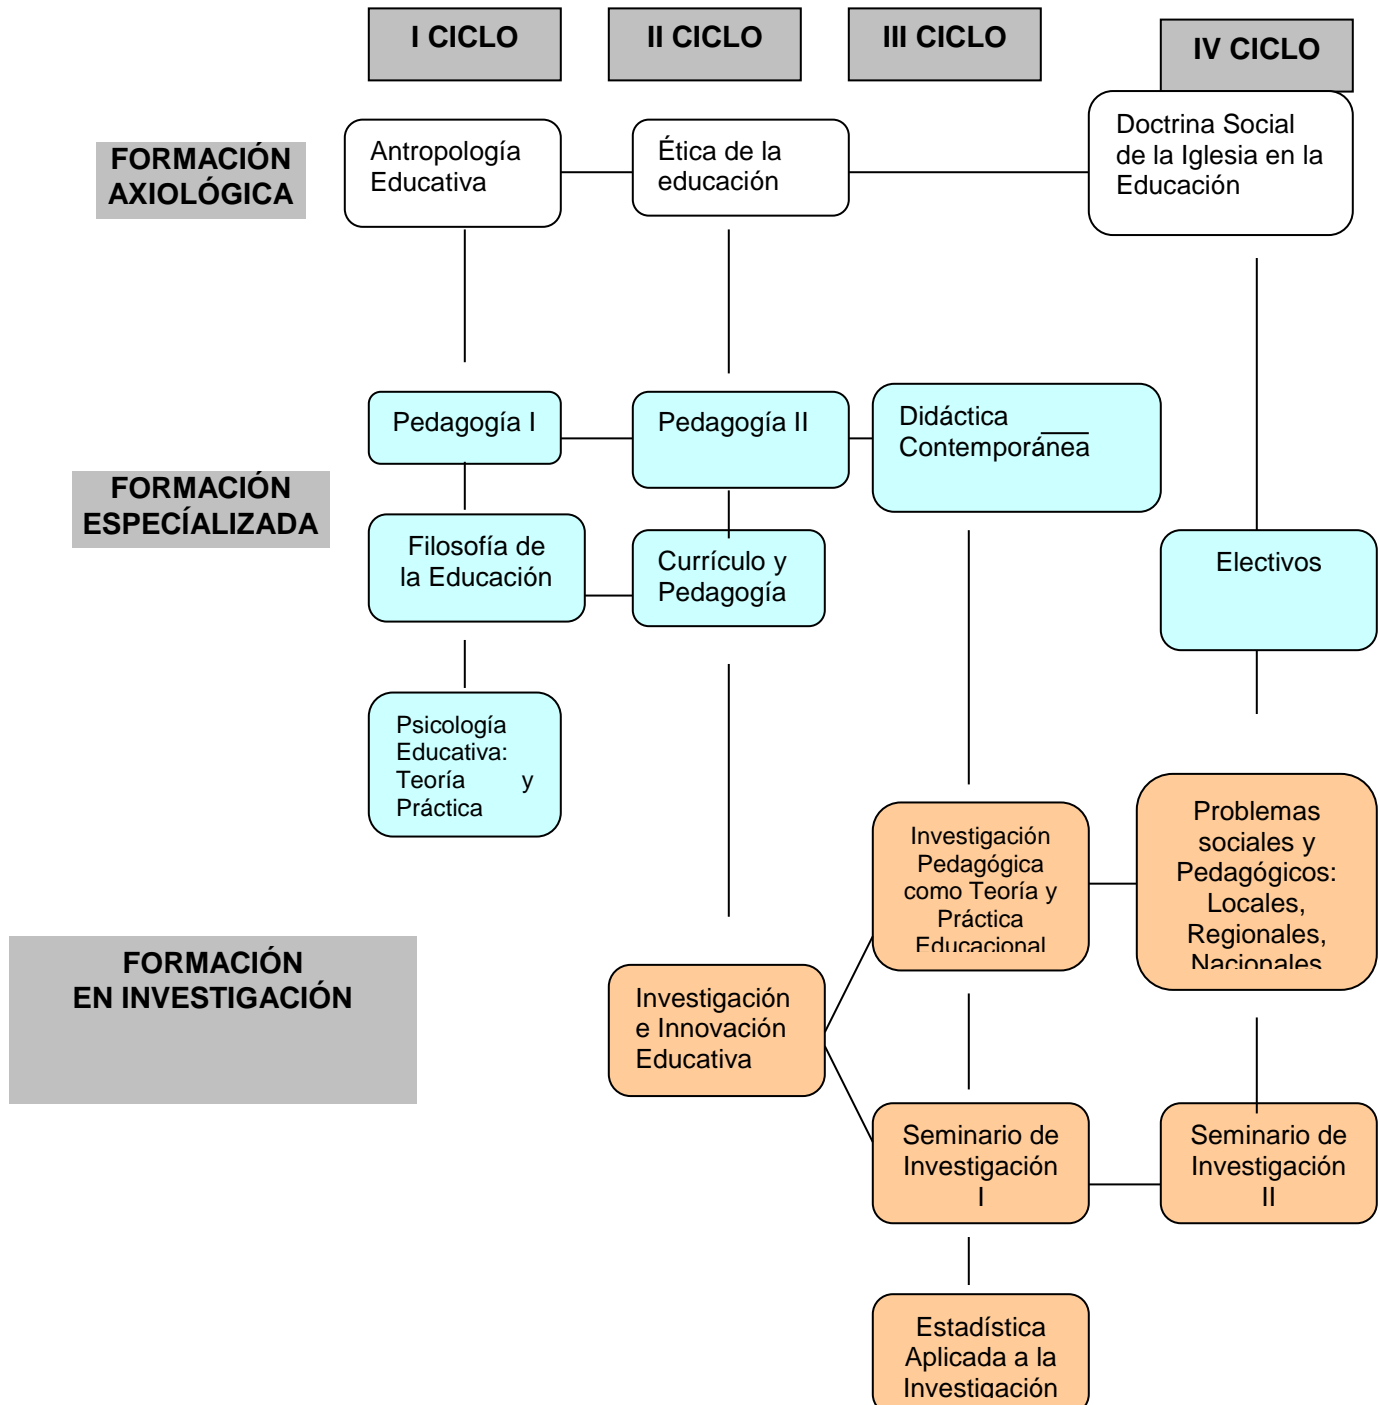

MALLA CURRICULAR

Elaborado por:
Comisión curricular del
programa de postgrado
Facultad de Humanidades
Fecha de actualización 10 de
noviembre 2016

Revisado por:
Vicerrectorado Académico
Fecha 17 de noviembre 2016

Aprobado por:
Asamblea General de Asociados
Decreto N° 152-2016-ASOC
Fecha: 14 de diciembre 2016