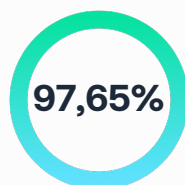

Certificat batterie

Date du diagnostic : 25/06/2026 à 16:23 UTC

Édition à jour disponible sur
<https://certificate.get-moba.com/certificates/c0d2c438067.pdf>

Fiat 500e

VIN : ZFAEFAA20NX134460

Kilométrage : 15 504 km

État de la batterie

État de Santé (SOH) ⁽¹⁾

Capacité utile restante / Capacité utile neuve ⁽²⁾

20,80 kWh / 21,3 kWh

⁽¹⁾ SOH généré à partir des données propres du véhicule, tel que considéré pour la garantie du constructeur.