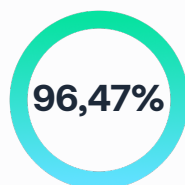

Certificat batterie

Date du diagnostic : 23/06/2026 à 13:12 UTC

Édition à jour disponible sur
<https://certificate.get-moba.com/certificate/s/c954c755df9.pdf>

Fiat 500e

VIN : ZFAEFAA25NX172976

Kilométrage : 19 797 km

État de la batterie

État de Santé (SOH) ⁽¹⁾

Capacité utile restante / Capacité utile neuve ⁽²⁾

20,55 kWh / 21,3 kWh

⁽¹⁾ SOH généré à partir des données propres du véhicule, tel que considéré pour la garantie du constructeur.