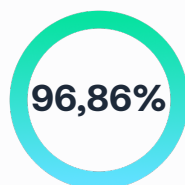

Certificat batterie

Date du diagnostic : 10/04/2026 à 07:46 Europe/Paris

Édition à jour disponible sur
<https://certificate.get-moba.com/certificates/c9f921a617.pdf>

Fiat 500e

VIN : ZFAEFAG40PX156826

Kilométrage : 12 890 km

État de la batterie

État de Santé (SOH) ⁽¹⁾

Capacité utile restante / Capacité utile neuve ⁽²⁾

36,13 kWh / 37,3 kWh

⁽¹⁾ SOH généré à partir des données propres du véhicule, tel que considéré pour la garantie du constructeur.