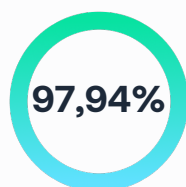

Certificat batterie

Date du diagnostic : 23/04/2026 à 15:30 Europe/Paris

Édition à jour disponible sur
<https://certificate.get-moba.com/certificates/c48c269a242.pdf>

Fiat 600e ⁽¹⁾

VIN : ZFANFBB57SJ055042

Kilométrage : 12 294 km

⁽¹⁾ Selon déclaration de la personne ayant réalisé le diagnostic

État de la batterie

État de Santé (SOH) ⁽²⁾

Capacité utile restante / Capacité utile neuve ⁽³⁾

49,95 kWh / 51 kWh

⁽²⁾ SOH généré à partir des données propres du véhicule, tel que considéré pour la garantie du constructeur.