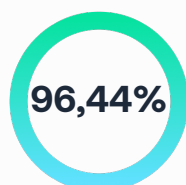

Certificat batterie

Date du diagnostic : 23/04/2026 à 13:02 Europe/Paris

Édition à jour disponible sur
<https://certificate.get-moba.com/certificates/c32fdf0a6d6.pdf>

Fiat 600e ⁽¹⁾

VIN : ZFANFBB54SJ055046

Kilométrage : 9 961 km

⁽¹⁾ Selon déclaration de la personne ayant réalisé le diagnostic

État de la batterie

État de Santé (SOH) ⁽²⁾

Capacité utile restante / Capacité utile neuve ⁽³⁾

49,18 kWh / 51 kWh

⁽²⁾ SOH généré à partir des données propres du véhicule, tel que considéré pour la garantie du constructeur.