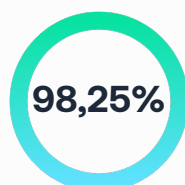

Certificat batterie

Date du diagnostic : 02/04/2026 à 09:44 Europe/Paris

Édition à jour disponible sur
<https://certificate.get-moba.com/certificates/cf741cd8194.pdf>

Fiat 600e ⁽¹⁾

VIN : ZFANFBB58SJ055017

Kilométrage : 8 584 km

⁽¹⁾ Selon déclaration de la personne ayant réalisé le diagnostic

État de la batterie

État de Santé (SOH) ⁽²⁾

Capacité utile restante / Capacité utile neuve ⁽³⁾

50,11 kWh / 51 kWh

⁽²⁾ SOH généré à partir des données propres du véhicule, tel que considéré pour la garantie du constructeur.